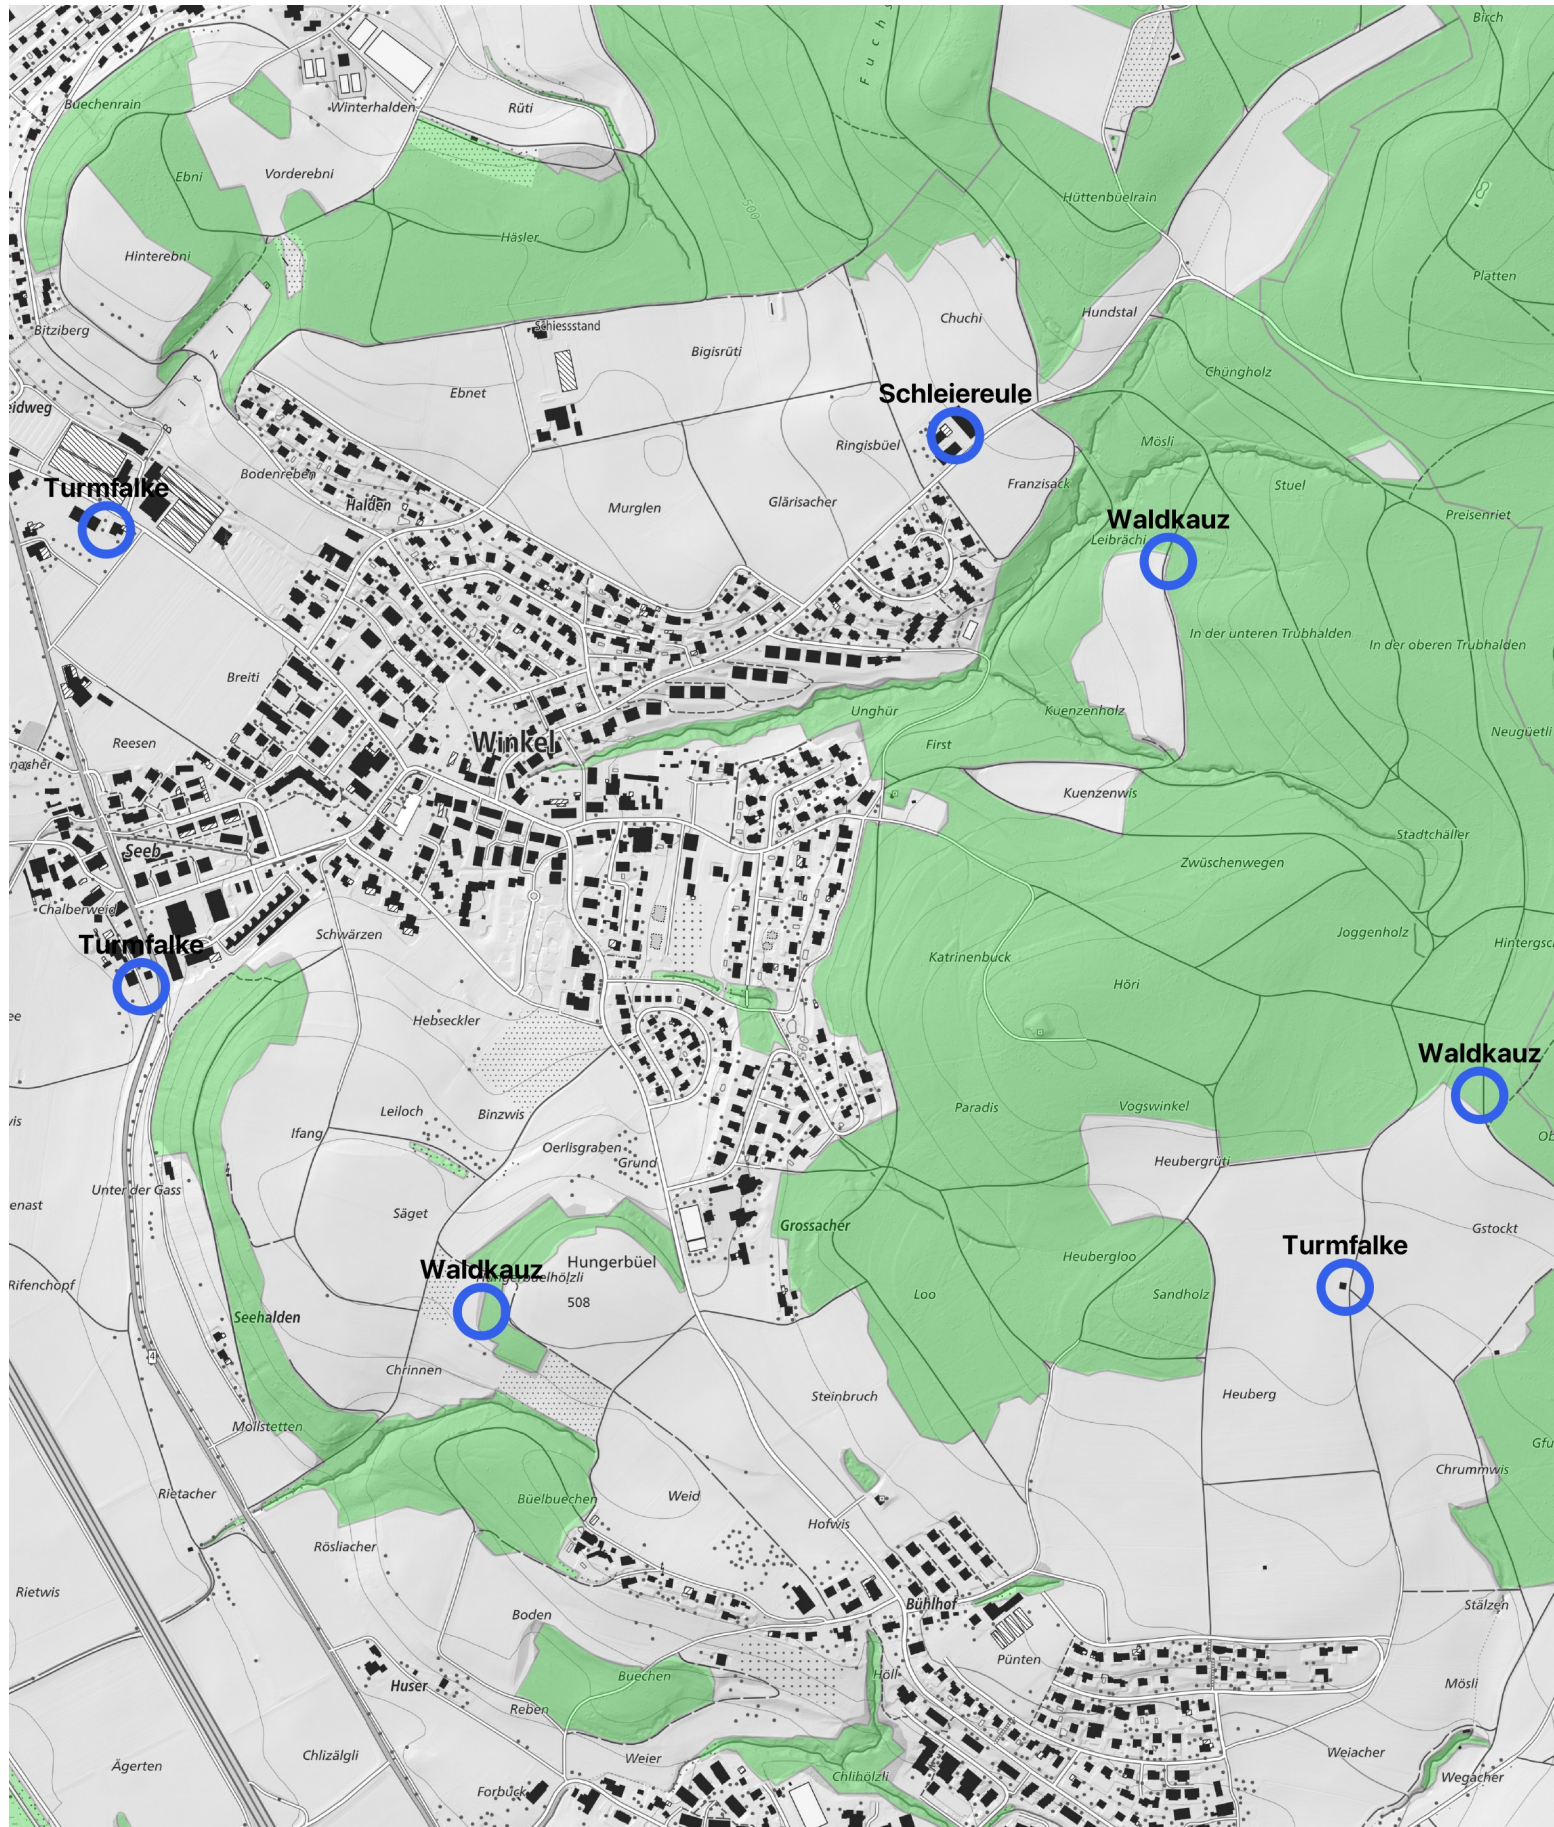

Nistkastenplan NVV - Winkel-Rüti: Spezial-Kästen

Revision 2021

 Spezial-Kästen