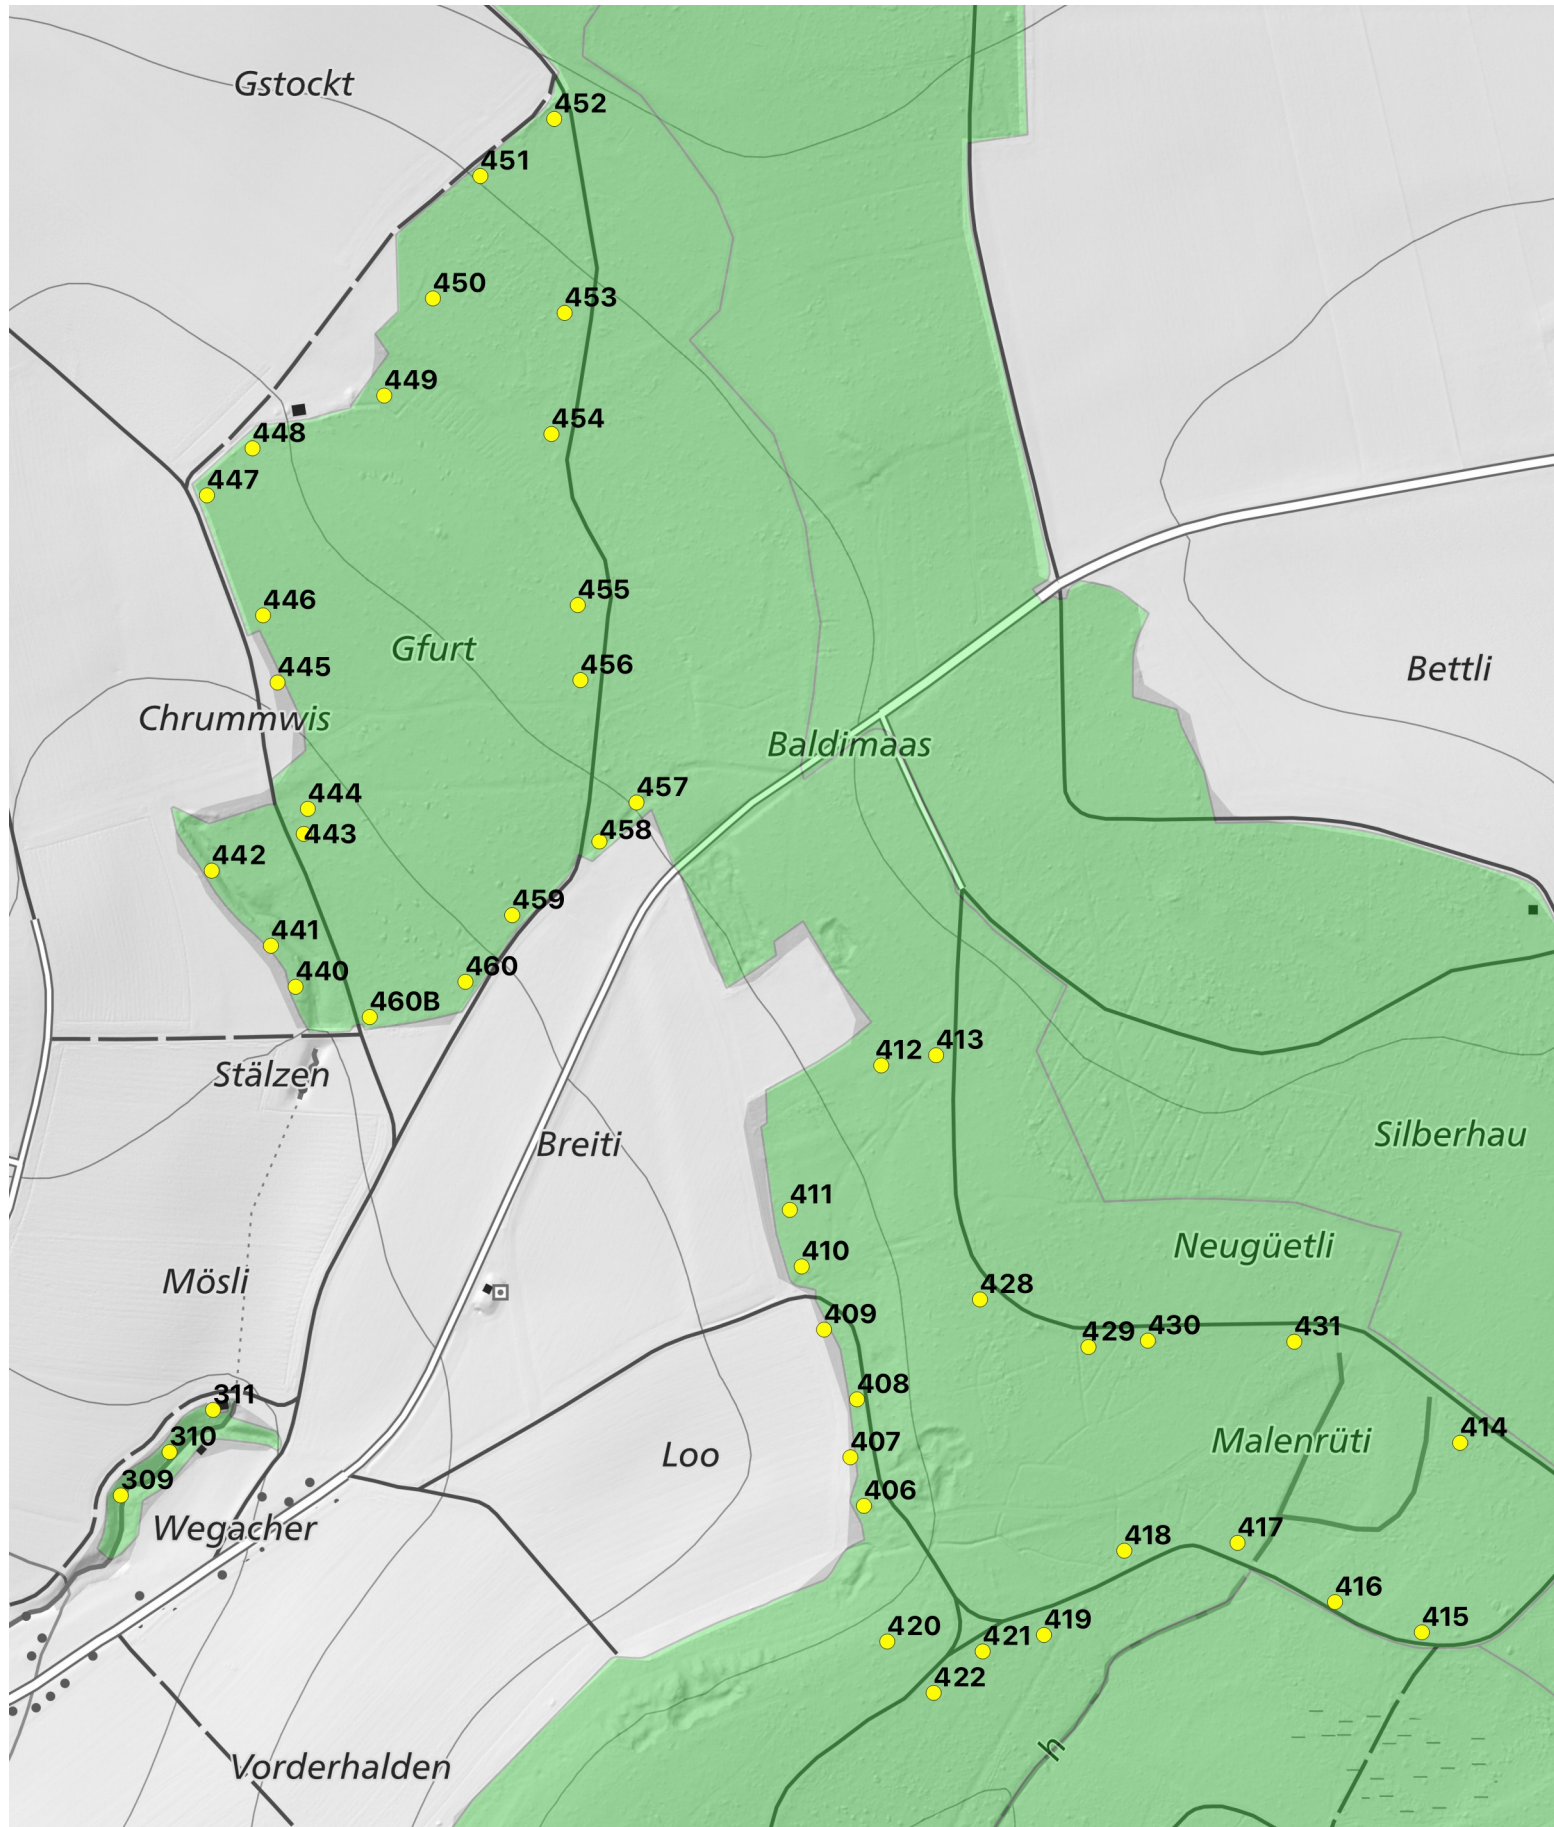

# Nistkastenplan NVV - Winkel-Rüti: Karte 6

Revision 2021

● Nistkästen