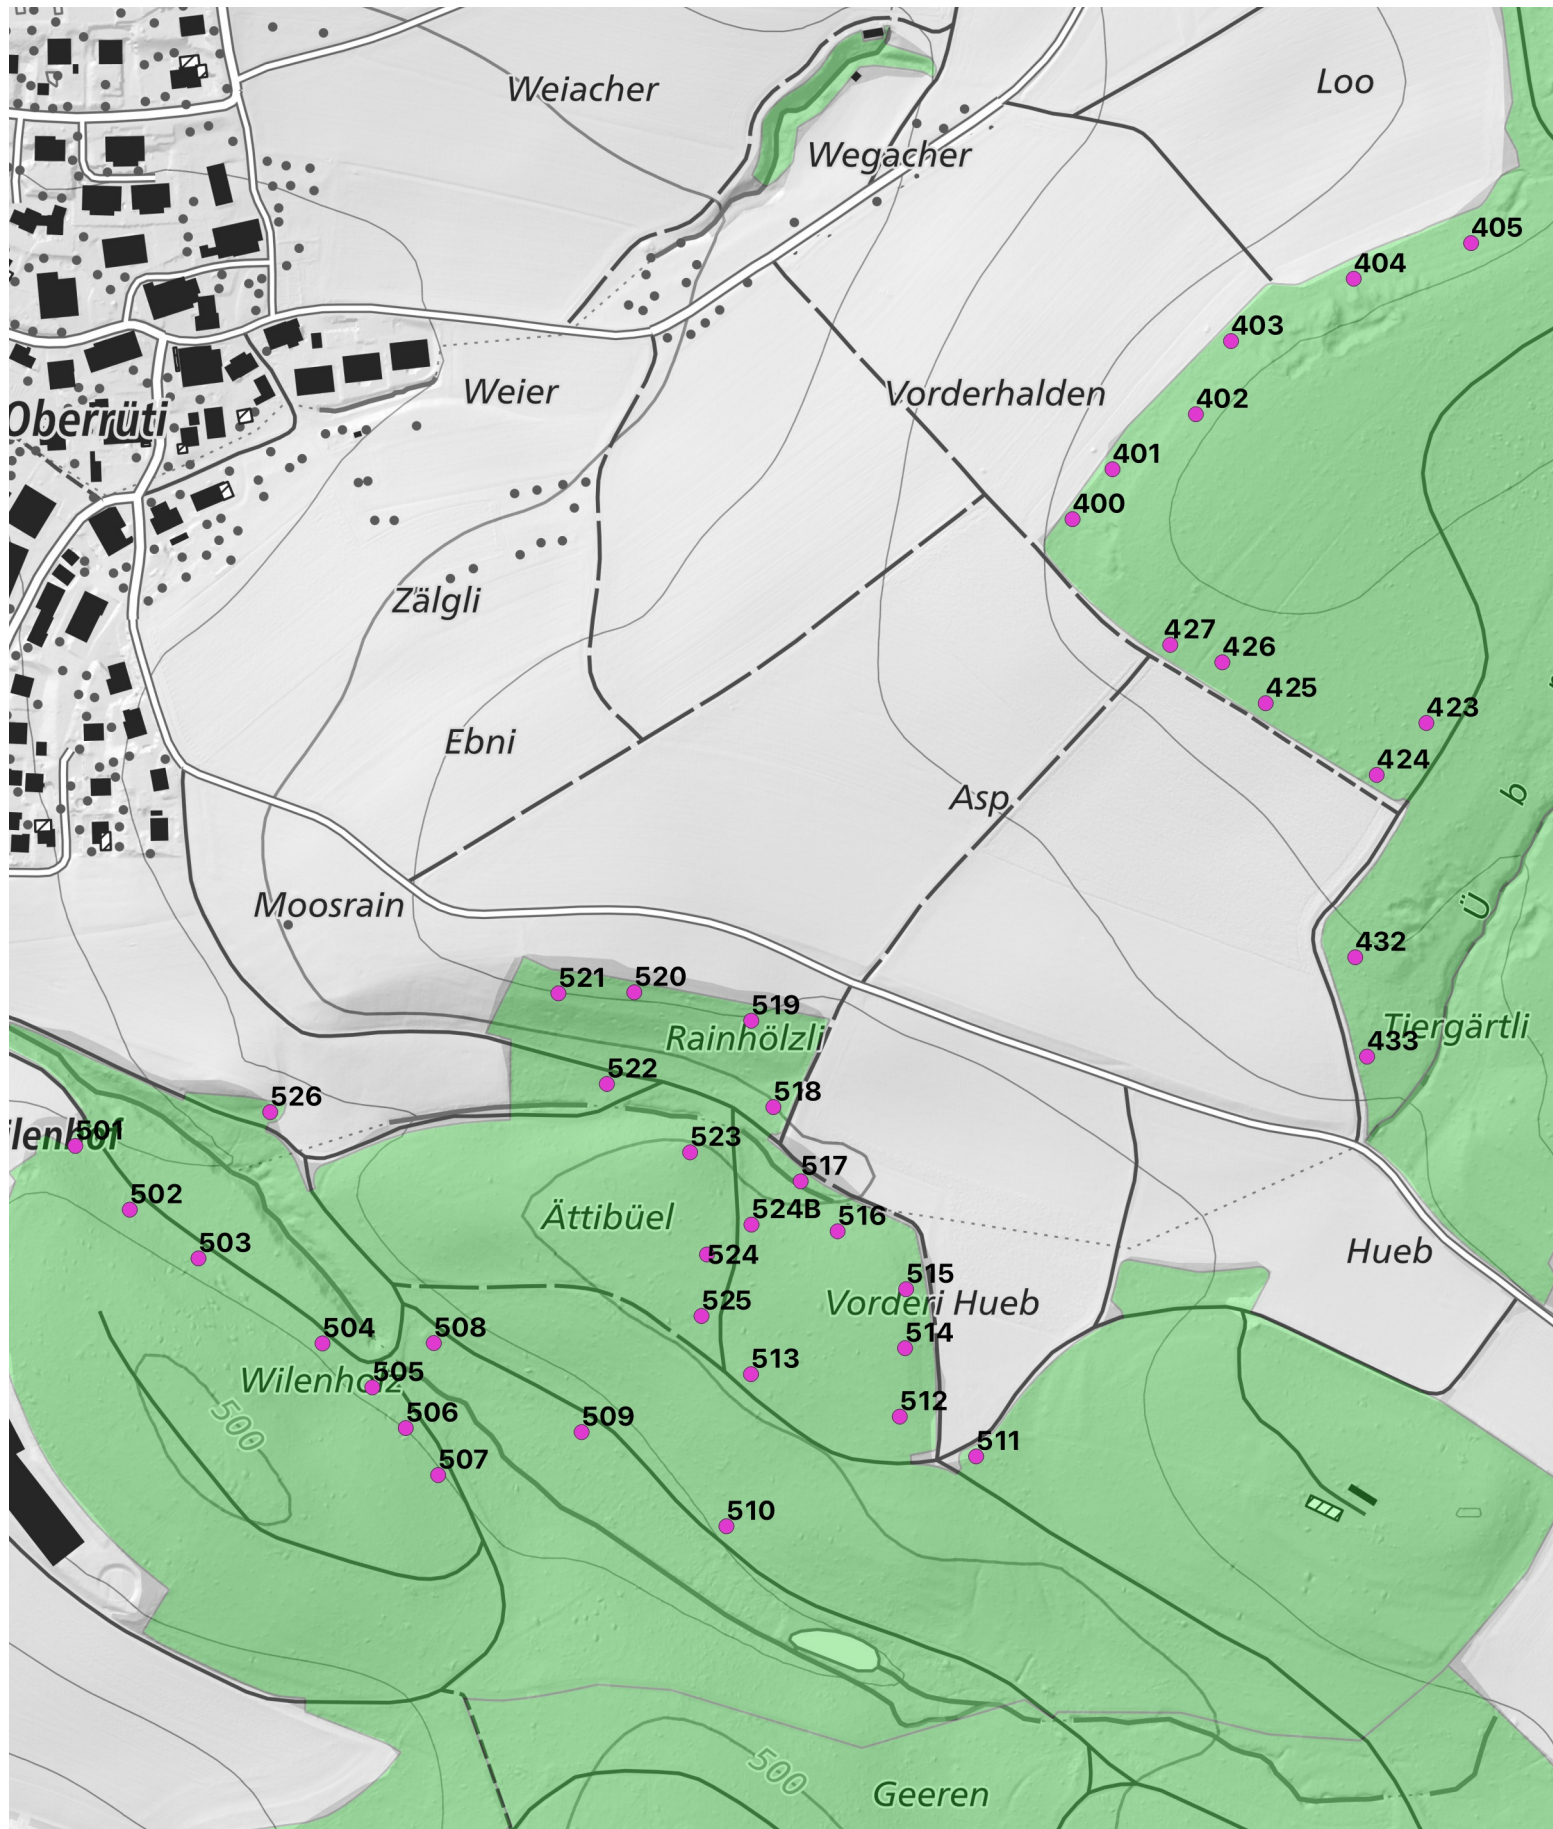

Nistkastenplan NVV - Winkel-Rüti: Karte 5

Revision 2021

● Nistkästen