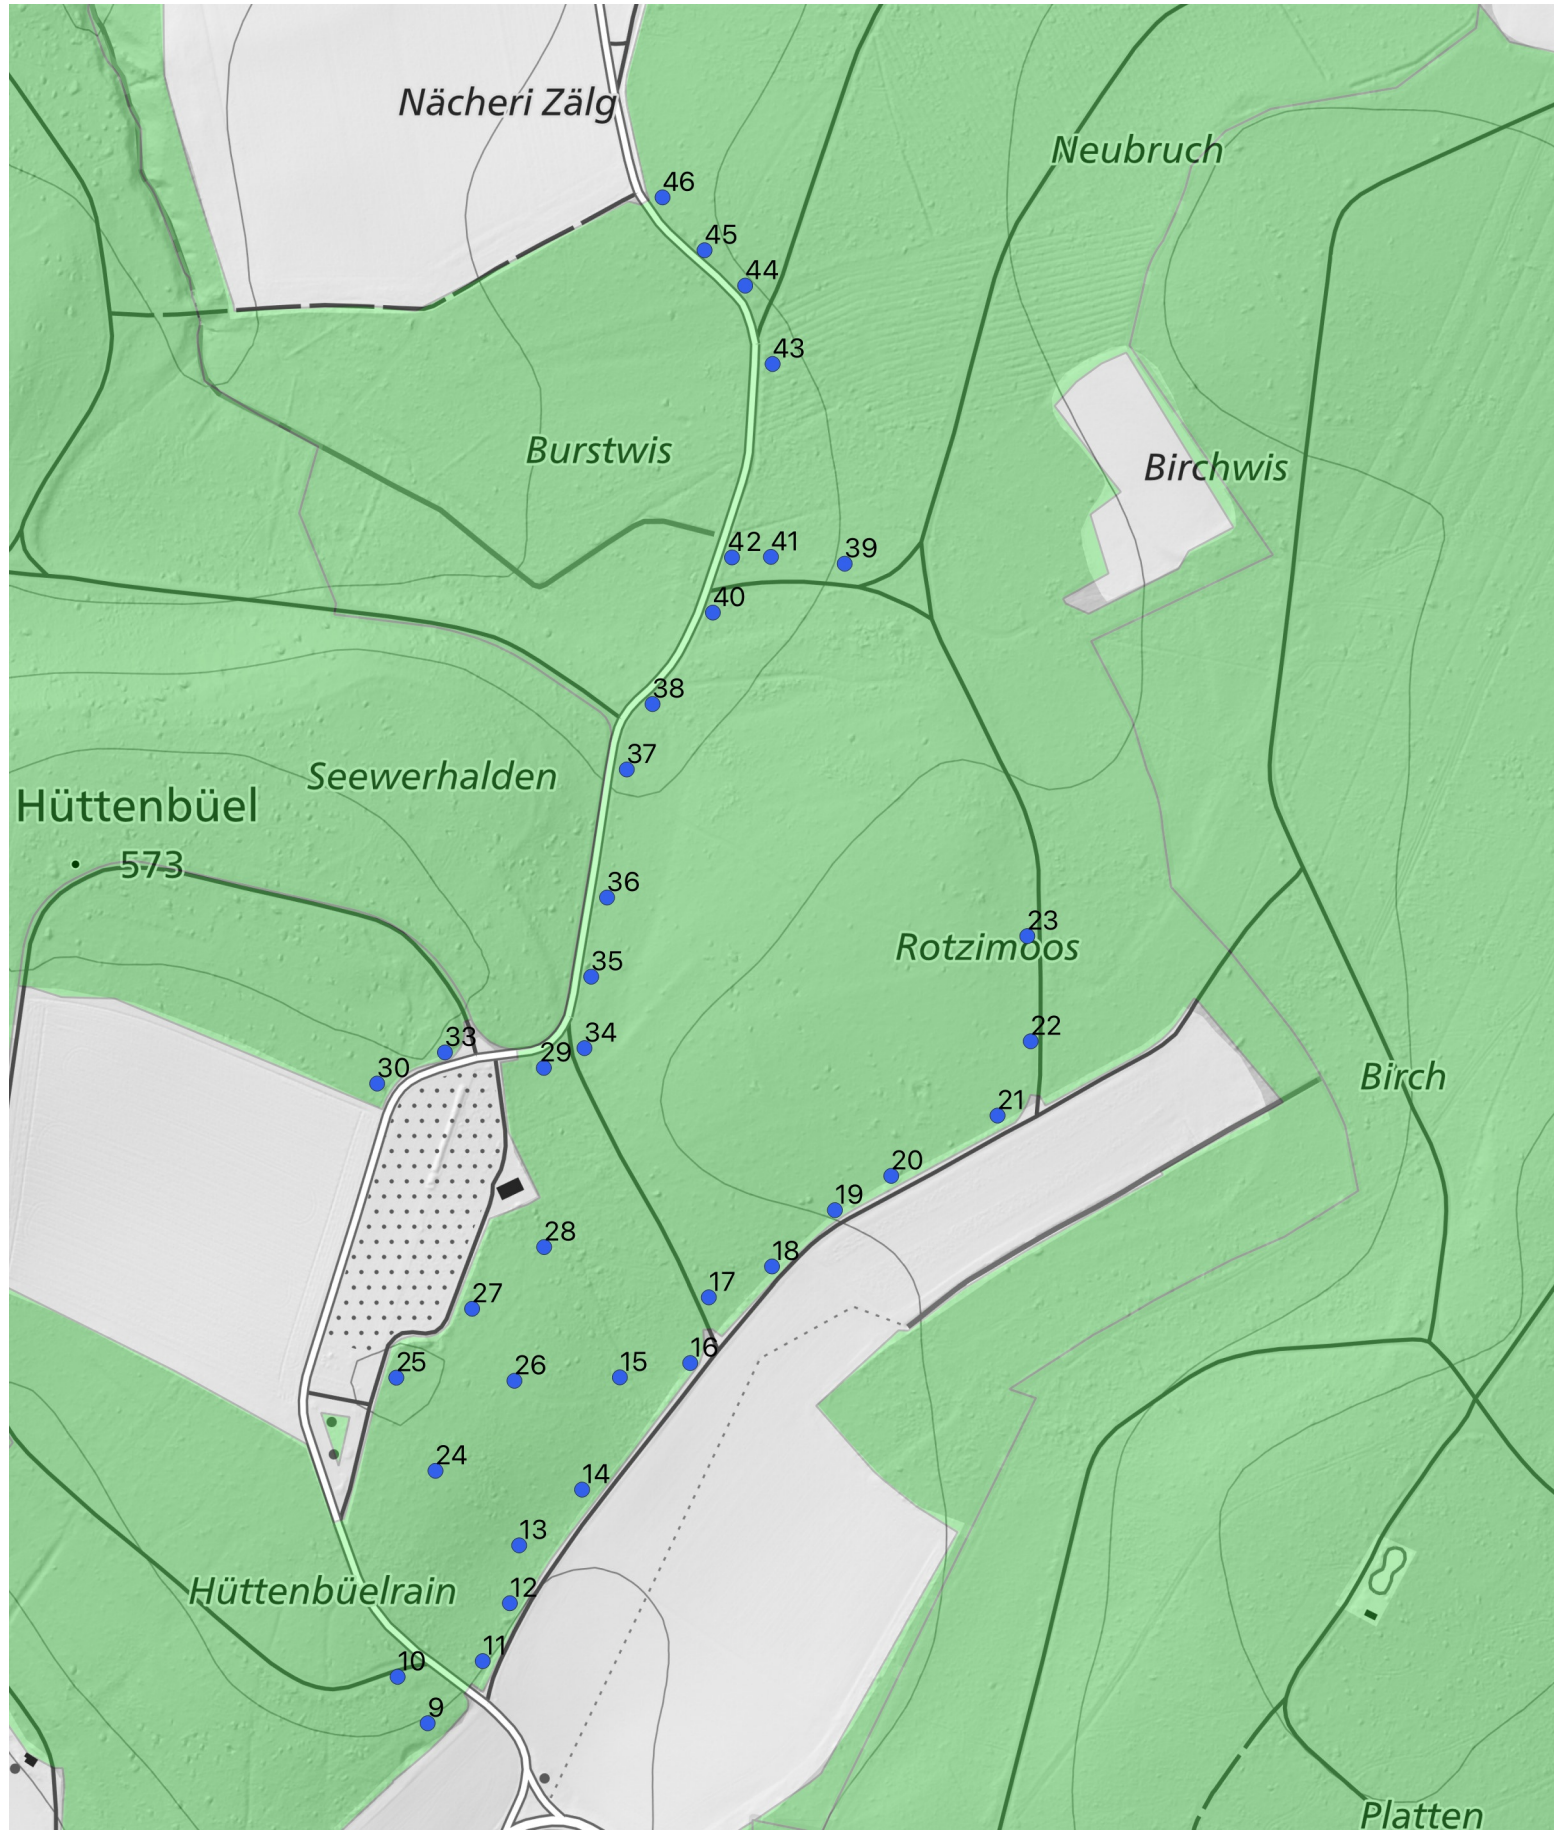

Nistkastenplan NVV - Winkel-Rüti: Karte 4

Revision 2021

• Nistkästen