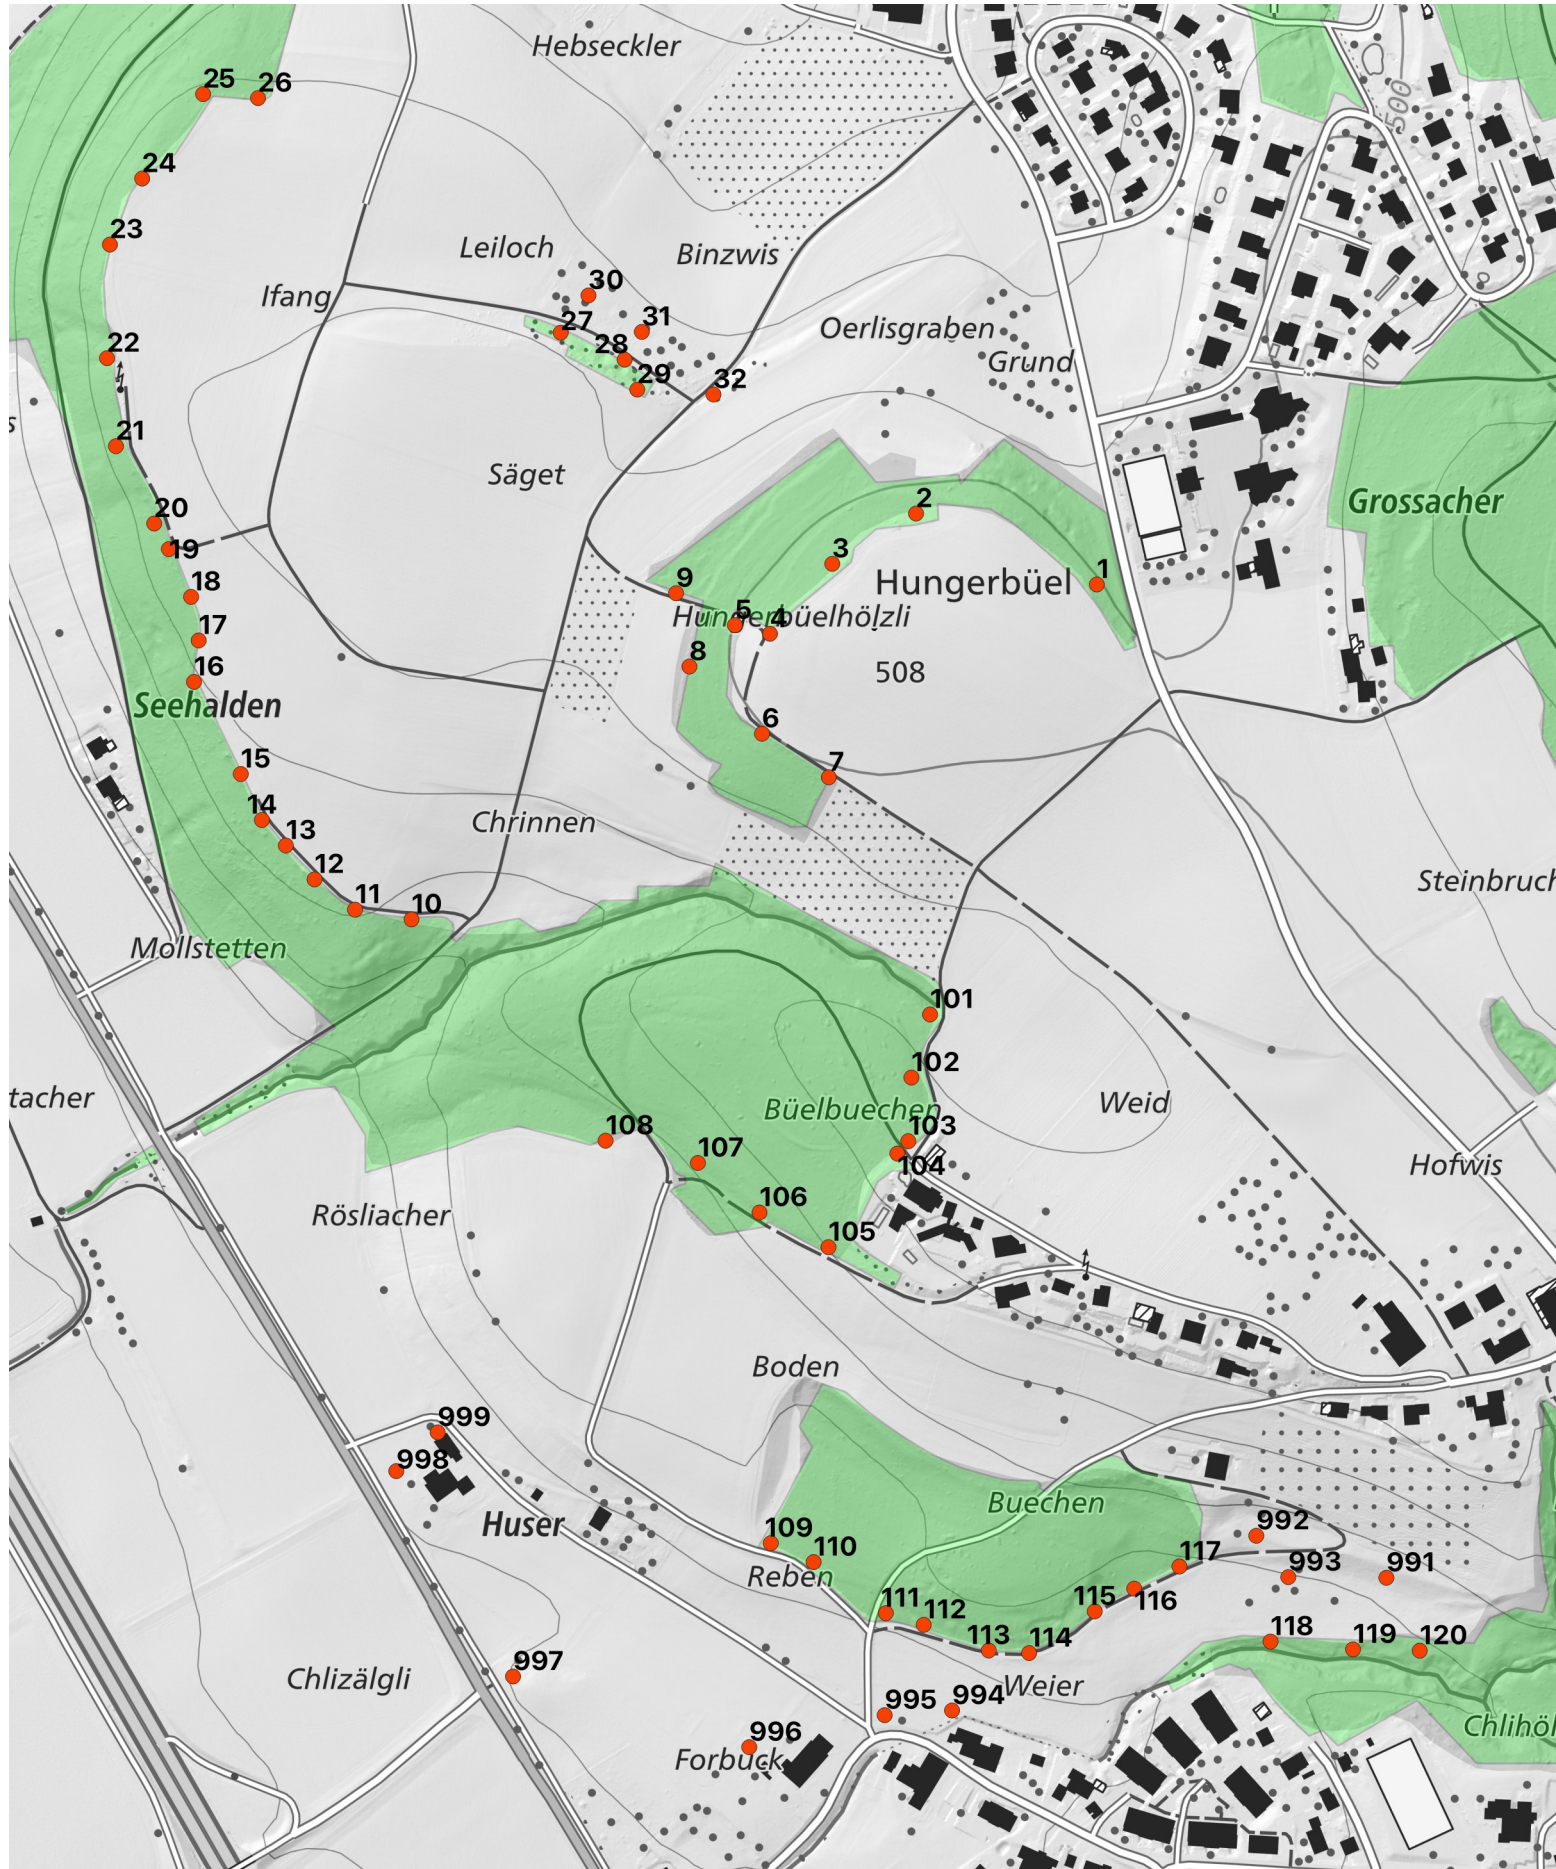

Nistkastenplan NVV - Winkel-Rüti: Karte 1

Revision 2021

● Nistkästen